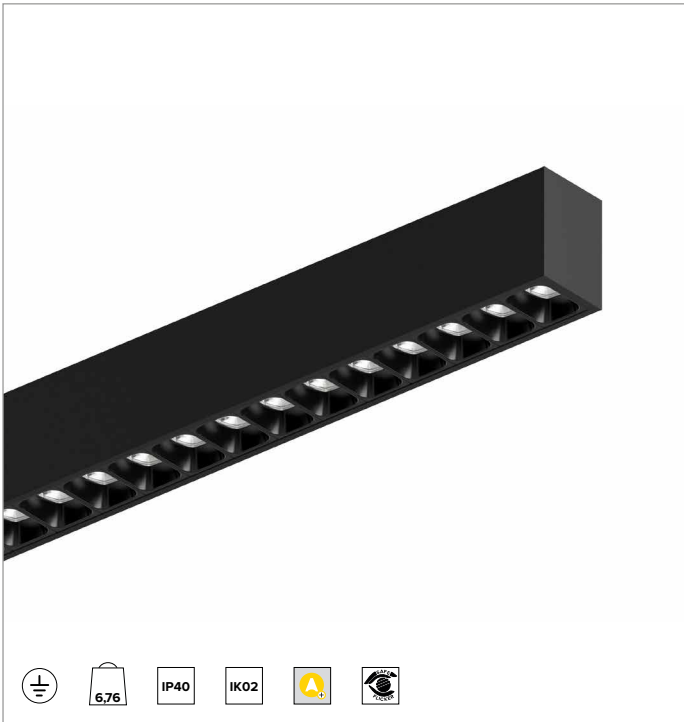

**T030MX830ELDB | LOGICO EASY Stand Alone 57 - UGR16**  
Lineare LED-Leuchte, Einzelmontage für Deckenanbau- oder Pendelmontage. Version mit Notbeleuchtung

	3000K	H(m)	D1(m)	D2(m)	E <sub>max</sub> (lx)	
	Ra80	76°	58°			
Fixture Power	28W	1	1.55	1.10	2785	
Source Flux	3180lm	2	3.10	2.20	696	
Fixture Flux	3181lm	3	4.65	3.30	309	
Efficacy	114lm/W	4	6.20	4.40	174	
6000760 I <sub>max</sub> =1024cd/klm	I <sub>max</sub>	3257cd	5	7.75	5.49	111

**LICHTQUELLE**

LED Engine bestehend aus Streifenplatinen Ra80.  
**Die Energieeffizienzklasse des Produkts: C**  
**Nennleistung: 24W**  
**Nenn-Lichtstrom: 3180lm**  
**Farbwiedergabeindex: 80**  
**Rf: 84**  
**Rg: 95**  
**Ähnliche Farbtemperatur: 3000K**  
**Lebensdauer (L80/B10): 100000h tq +25°C**

**BELEUCHUNGSTECHNISCHE MERKMALE**

Direkte Lichtemission. Kontrolliertes Licht. UGR16 Optik: Optisches System aus Linsen mit differenzierten Facetten zur Optimierung der Lichtstromrichtung und zellulärer Optik aus blendreduzierendem Polycarbonat in Schwarz (UGR<16 und L65<200 cd/m<sup>2</sup> EN-12464-1).  
**Abstrahlung: DIREKT**  
**Optik: ZELLULÄRE**  
**Optische Effizienz: 100%**  
**Leuchten-Lichtstrom: 3180lm**  
**Leuchten-Lichtstrom der Notbeleuchtung BLF: 21,5%**  
**Lichtausbeute: 114lm/W**  
**Fotobiologische Sicherheit: Risikogruppe 0 (RG 0 = kein Risiko)**

**MECHANISCHE MERKMALE**

Gehäuse aus lackiertem stranggepresstem Aluminium mit 57mm Breite und Endkappen aus Polycarbonat. Obere Abdeckung aus schwarzem PVC.  
**Farbe und Oberfläche: Schwarz**  
**Abmessungen: L=2352mm**  
**Gewicht: 6,76Kg**  
**Version: LINEAR**  
**Schutzart: IP40**  
**Mechanische Belastbarkeit: IK02**