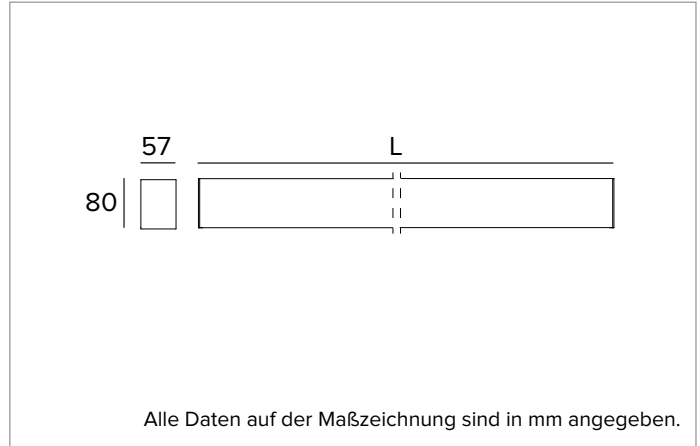

**T030MX830ELDB | LOGICO EASY Stand Alone 57 - UGR16**  
Lineare LED-Leuchte, Einzelmontage für Deckenanbau- oder Pendelmontage. Version mit Notbeleuchtung

	3000K	H(m)	D1(m)	D2(m)	E <sub>max</sub> (lx)	
	Ra80	76°	58°			
Fixture Power	28W	1	1.55	1.10	2785	
Source Flux	3180lm	2	3.10	2.20	696	
Fixture Flux	3181lm	3	4.65	3.30	309	
Efficacy	114lm/W	4	6.20	4.40	174	
6000760 I <sub>max</sub> =1024cd/klm	I <sub>max</sub>	3257cd	5	7.75	5.49	111

**BELEUCHUNGSTECHNISCHE MERKMALE**

Direkte Lichtemission. Kontrolliertes Licht. UGR16 Optik: Optisches System aus Linsen mit differenzierten Facetten zur Optimierung der Lichtstromrichtung und zellulärer Optik aus blendreduzierendem Polycarbonat in Schwarz (UGR<16 und L65<200 cd/m<sup>2</sup> EN-12464-1).  
**Abstrahlung: DIREKT**  
**Optik: ZELLULÄRE**  
**Optische Effizienz: 100%**  
**Leuchten-Lichtstrom: 3180lm**  
**Leuchten-Lichtstrom der Notbeleuchtung BLF: 21,5%**  
**Lichtausbeute: 114lm/W**  
**Fotobiologische Sicherheit: Risikogruppe 0 (RG 0 = kein Risiko)**

**MECHANISCHE MERKMALE**

Gehäuse aus lackiertem stranggepresstem Aluminium mit 57mm Breite und Endkappen aus Polycarbonat. Obere Abdeckung aus schwarzem PVC.  
**Farbe und Oberfläche: Schwarz**  
**Abmessungen: L=2352mm**  
**Gewicht: 6,76Kg**  
**Version: LINEAR**  
**Schutzart: IP40**  
**Mechanische Belastbarkeit: IK02**

L=5m **A008U**

L=4m **A008V**

L=3m **A008W**

L=2m **A008X**

L=1m **A008Y**

L=0,5m **A008Z**

Stahlseile (2 Stück).

Aus Gründen der technologischen Entwicklung der elektronischen Bauteile unterliegen die aufgeführten Daten eventuellen Aktualisierungen. Daher muss bei der Bestellung eine Bestätigung angefordert werden.  
 Der Lichtstrom und die elektrische Leistung weisen einen Toleranzbereich von +/-10% im Vergleich zum angezeigten Wert auf. Tq bei +25 °C auf (CIE 121).